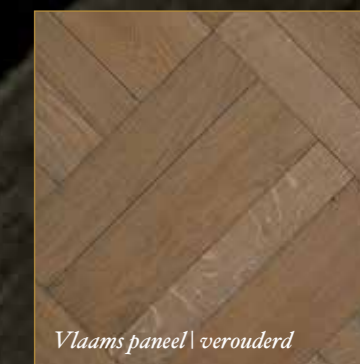

Q2 Pastis visgraat | 120 x 600 mm | Taupe | niet verouderd

Uw Pastis vloer is verkrijgbaar in patronen uit vervlogen tijden, zoals:

Holland patroon | verouderd

Driedubbele visgraat | verouderd

Vlechtpatroon | verouderd